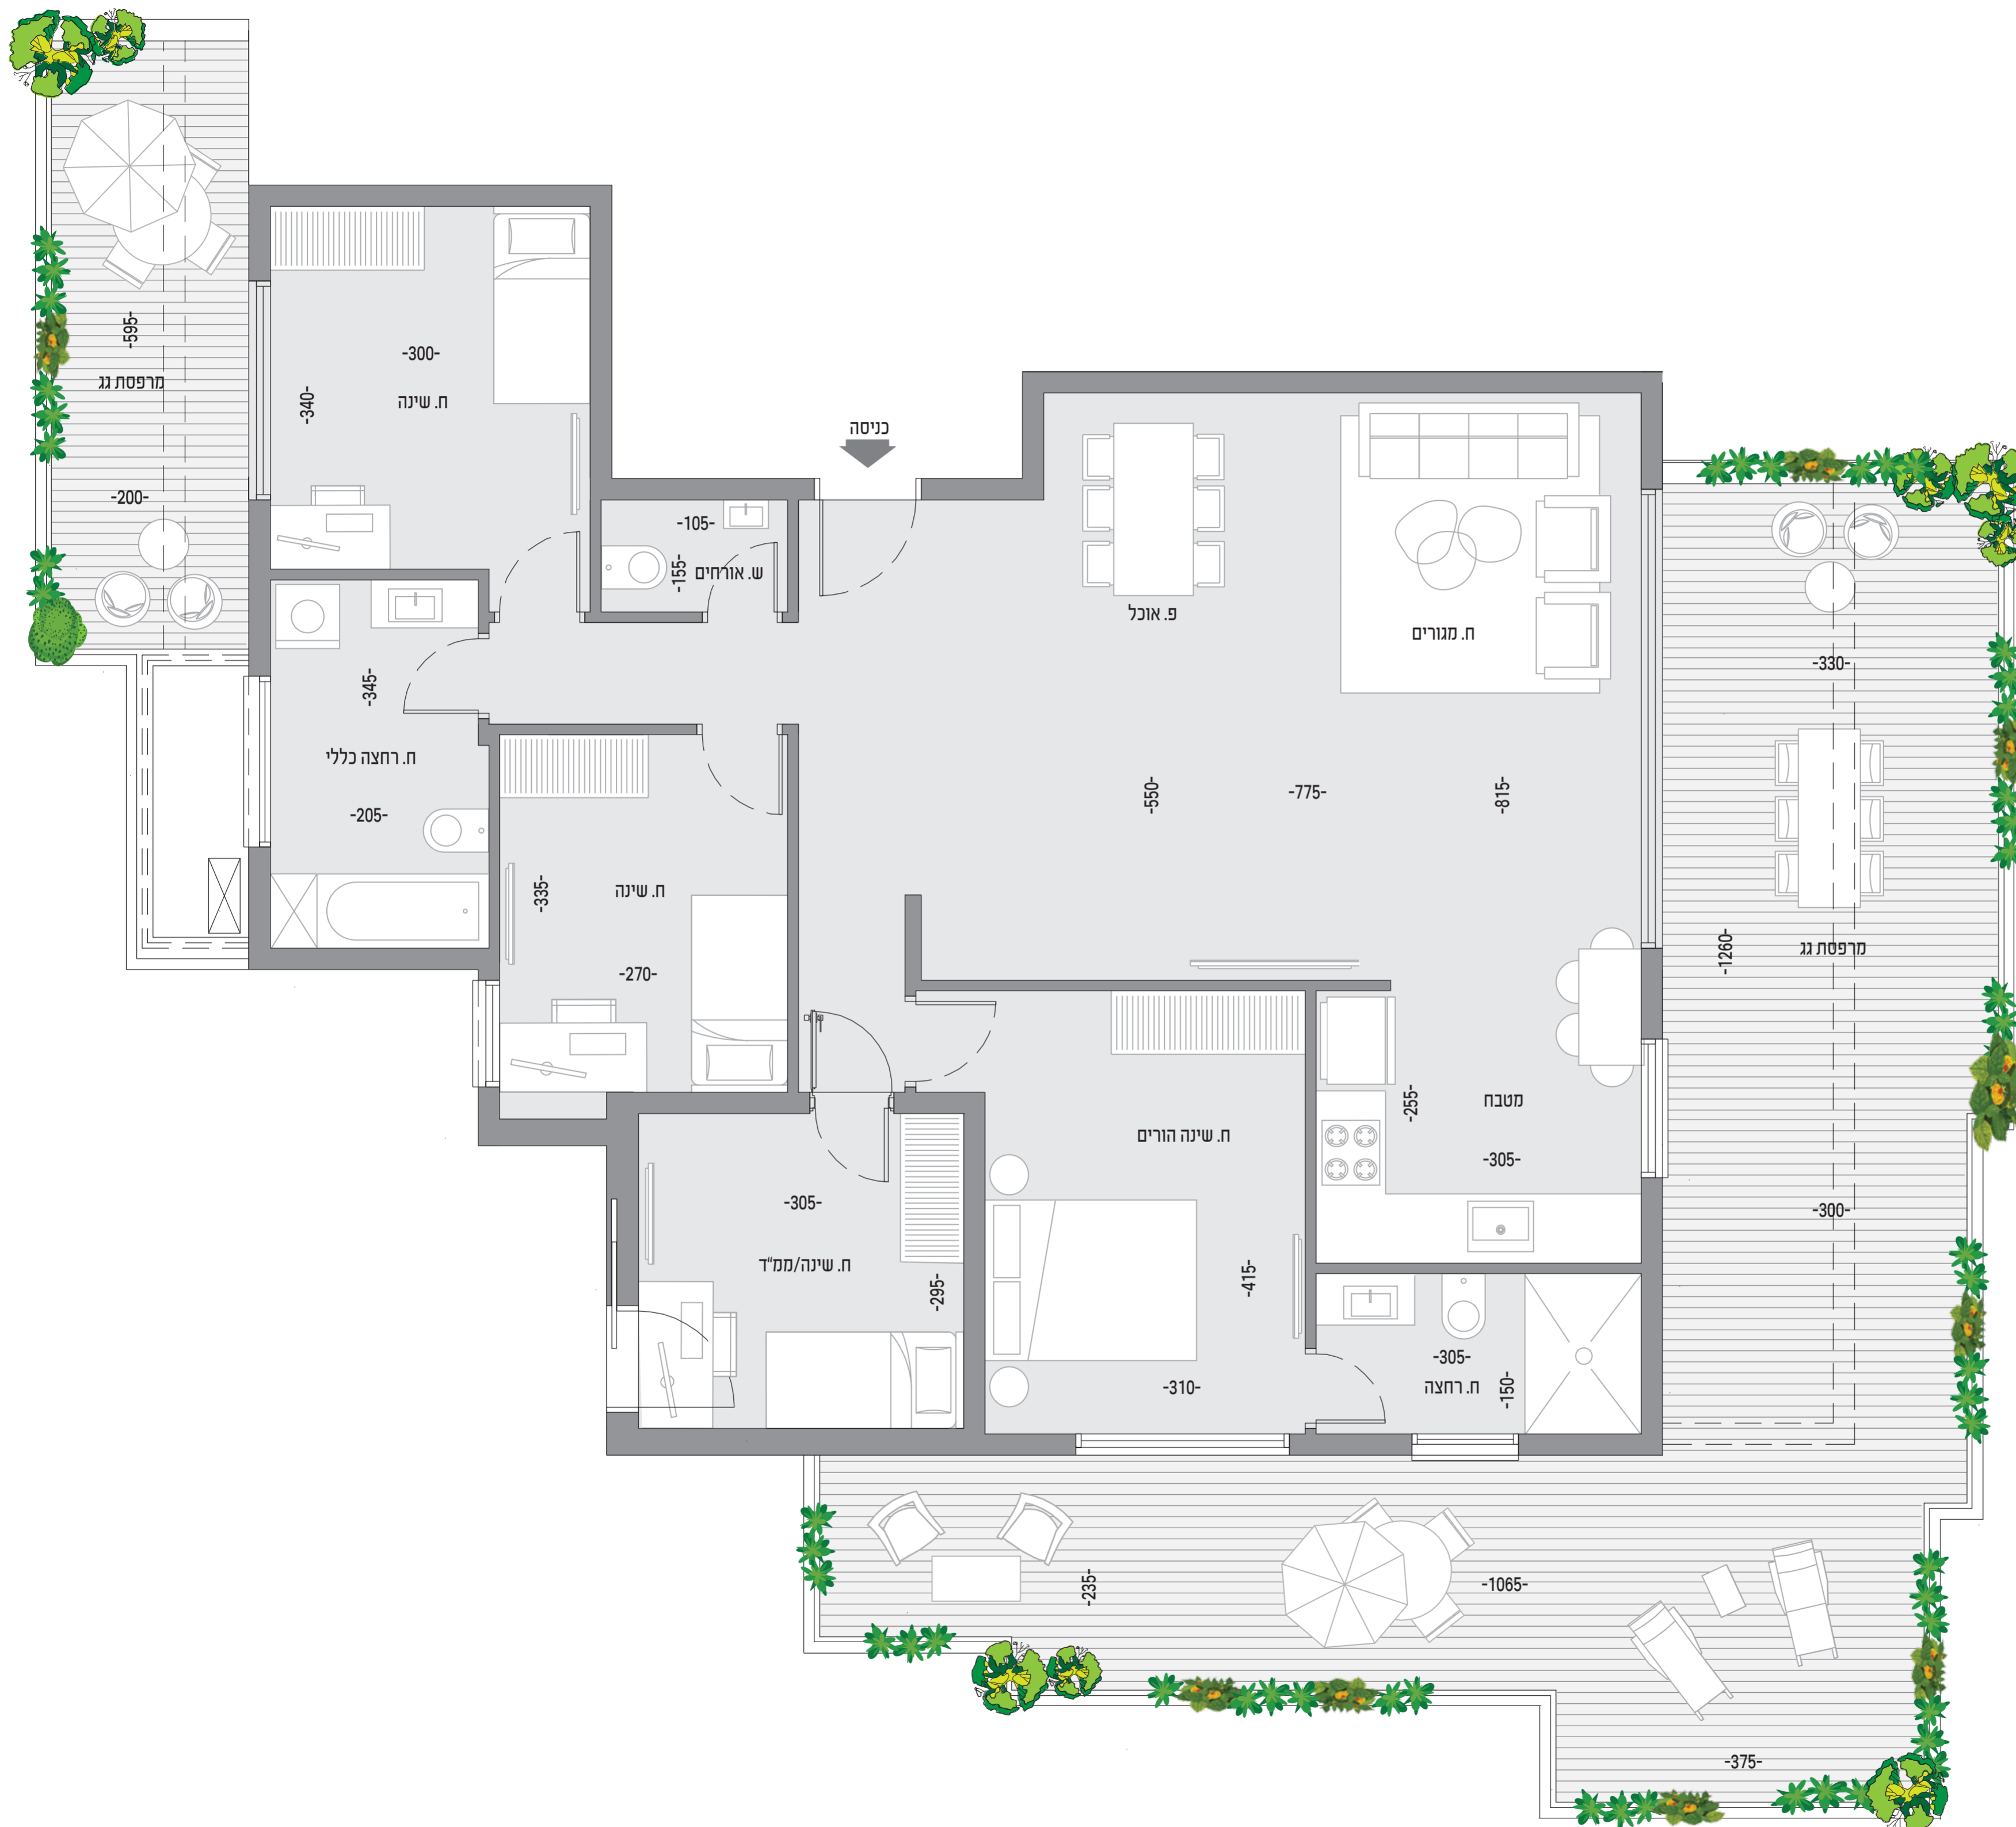

**פנטהאוז 5 חדרים דגם CD**  
דירה 122 מ"ר | מרפסות 70 מ"ר

## הדירה:

- ריצוף גרניט פורצלן איכותי 80x80 במבחר גוונים (למעט חדרים רטובים ומרפסות)
- מיזוג אוויר בכל הדירה (למעט חדרי רחצה)
- מטבח איכותי מעוצב לבחירה מחברות מובילות
- משטח עבודה למטבח אבן קיסר או שו"ע במבחר גוונים
- ברז מטבח נשלף איכותי
- אסלות תלויות עם מיכל הדחה סמוי
- ברזים איכותיים בחדרי רחצה
- ארונות אמבטיה עם כיור אינטגרלי ומראה מרפסת שמש גדולה
- תריסים חשמליים בכל הדירה (למעט ממ"ד ומרפסת שירות)
- יחידת הורים מרווחת
- חשמל תלת פאזי
- אינטרקום TV כולל מסך צבעוני

## הבניין:

- לובי כניסה מעוצב
- 2 מעליות לרווחת הדיירים
- חניה תת קרקעית לכל דירה
- פיתוח סביבתי מלא

כל החומר המבני, לרבות החומות, התכנית של הפרויקט, תכנית הדירה והעבודות והמפרטים נעדרו להמחשה בלבד | מלח